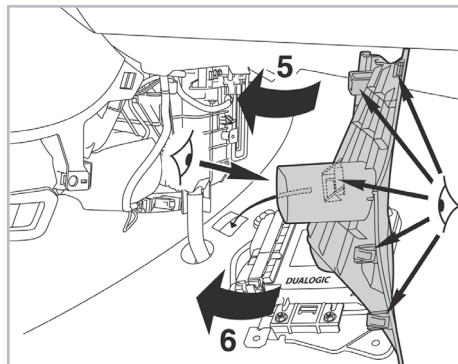

FH114

PA

WANT TO KNOW MORE?

www.valeo-techassist.com

FOR
FIAT

500 A/C+/- (07/07 > 06/12) / 500C A/C+/- (09/09 >)

Valeo Service - Société par Actions simplifiée - Capital de 12 900 000 € - 70, rue Playé, 93285 Saint-Denis Cedex - France - B 306 486 408 RCS Bobigny