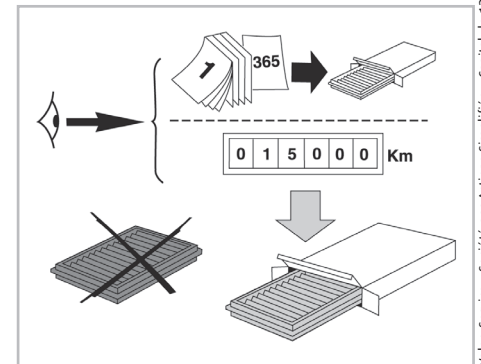

FH114

PA

WANT TO KNOW MORE?

www.valeo-techassist.com

FOR
FIAT

500 A/C+/- (07/07 > 06/12) / 500C A/C+/- (09/09 >)

Valeo Service - Société par Actions simplifiée - Capital de 12 900 000 € - 70, rue Playé, 93285 Saint-Denis Cedex - France - B 306 486 408 RCS Bobigny