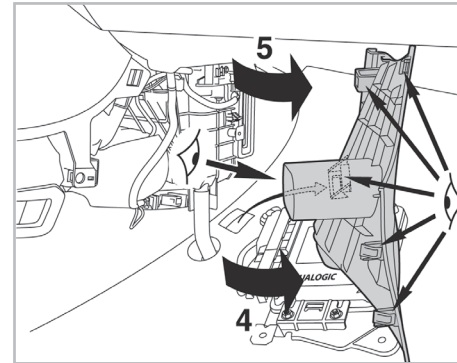

FH114

PA

WANT TO KNOW MORE?

www.valeo-techassist.com

FOR
FIAT

500 A/C+/- (07/07 > 06/12) / 500C A/C+/- (09/09 >)

Valeo Service - Société par Actions simplifiée - Capital de 12 900 000 € - 70, rue Playé, 93285 Saint-Denis Cedex - France - B 306 486 408 RCS Bobigny