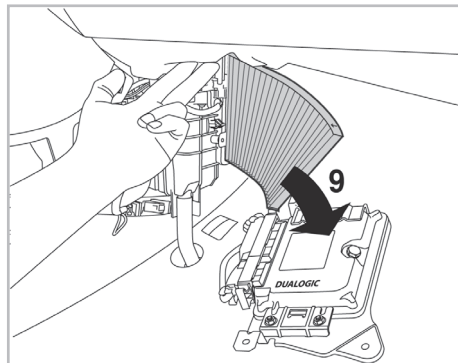

FH114

PA

WANT TO KNOW MORE?

www.valeo-techassist.com

FOR
FIAT

500 A/C+/- (07/07 > 06/12) / 500C A/C+/- (09/09 >)

Valeo Service - Société par Actions simplifiée - Capital de 12 900 000 € - 70, rue Playé, 93285 Saint-Denis Cedex - France - B 306 486 408 RCS Bobigny