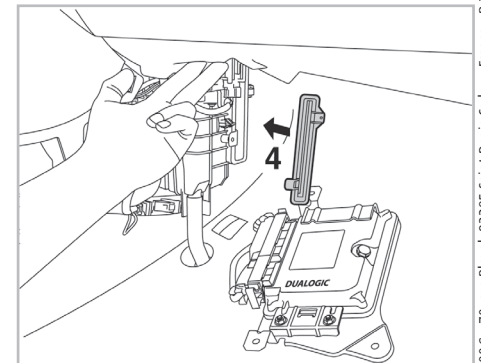

FH114

PA

WANT TO KNOW MORE?

www.valeo-techassist.com

FOR
FIAT

500 A/C+/- (07/07 > 06/12) / 500C A/C+/- (09/09 >)

Valeo Service - Société par Actions simplifiée - Capital de 12 900 000 € - 70, rue Playé, 93285 Saint-Denis Cedex - France - B 306 486 408 RCS Bobigny