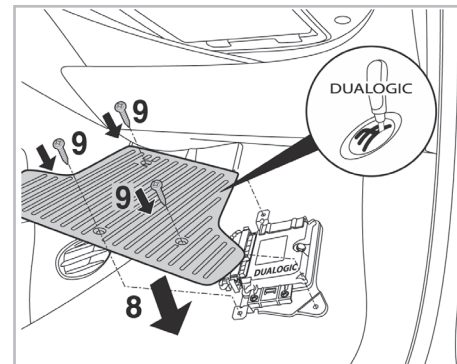

FH114

PA

WANT TO KNOW MORE?

www.valeo-techassist.com

FOR
FIAT

500 A/C+/- (07/07 > 06/12) / 500C A/C+/- (09/09 >)

Valeo Service - Société par Actions simplifiée - Capital de 12 900 000 € - 70, rue Playé, 93285 Saint-Denis Cedex - France - B 306 486 408 RCS Bobigny