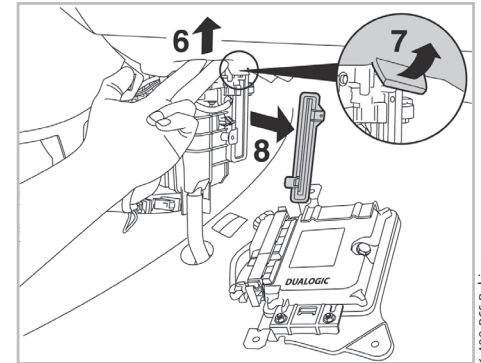

FH114

PA

WANT TO KNOW MORE?

www.valeo-techassist.com

FOR
FIAT

500 A/C+/- (07/07 > 06/12) / 500C A/C+/- (09/09 >)

Valeo Service - Société par Actions simplifiée - Capital de 12 900 000 € - 70, rue Playé, 93285 Saint-Denis Cedex - France - B 306 486 408 RCS Bobigny