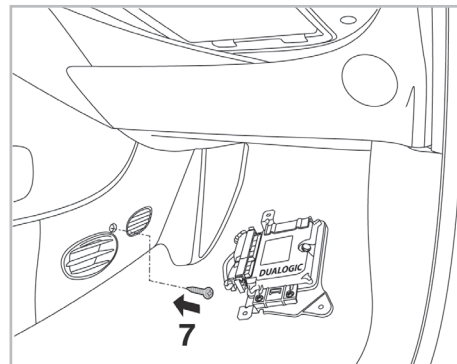

FH114

PA

WANT TO KNOW MORE?

www.valeo-techassist.com

FOR
FIAT

500 A/C+/- (07/07 > 06/12) / 500C A/C+/- (09/09 >)

Valeo Service - Société par Actions simplifiée - Capital de 12 900 000 € - 70, rue Playé, 93285 Saint-Denis Cedex - France - B 306 486 408 RCS Bobigny