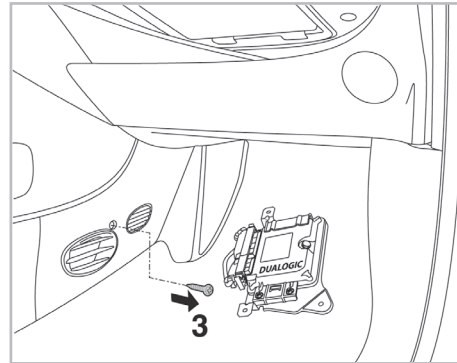

FH114

PA

WANT TO KNOW MORE?

www.valeo-techassist.com

FOR
FIAT

500 A/C+/- (07/07 > 06/12) / 500C A/C+/- (09/09 >)

Valeo Service - Société par Actions simplifiée - Capital de 12 900 000 € - 70, rue Playé, 93285 Saint-Denis Cedex - France - B 306 486 408 RCS Bobigny