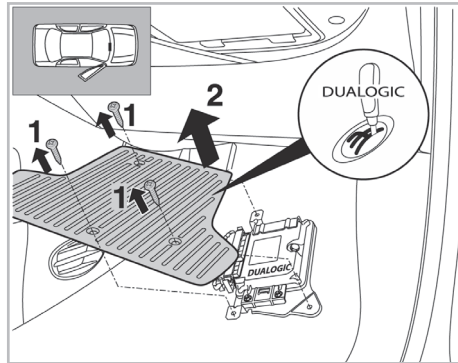

FH114

PA

WANT TO KNOW MORE?

www.valeo-techassist.com

FOR
FIAT

500 A/C+/- (07/07 > 06/12) / 500C A/C+/- (09/09 >)

Valeo Service - Société par Actions simplifiée - Capital de 12 900 000 € - 70, rue Playé, 93285 Saint-Denis Cedex - France - B 306 486 408 RCS Bobigny