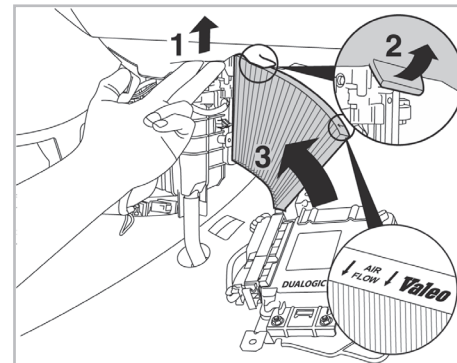

FH114

PA

WANT TO KNOW MORE?

www.valeo-techassist.com

FOR
FIAT

500 A/C+/- (07/07 > 06/12) / 500C A/C+/- (09/09 >)

Valeo Service - Société par Actions simplifiée - Capital de 12 900 000 € - 70, rue Playé, 93285 Saint-Denis Cedex - France - B 306 486 408 RCS Bobigny